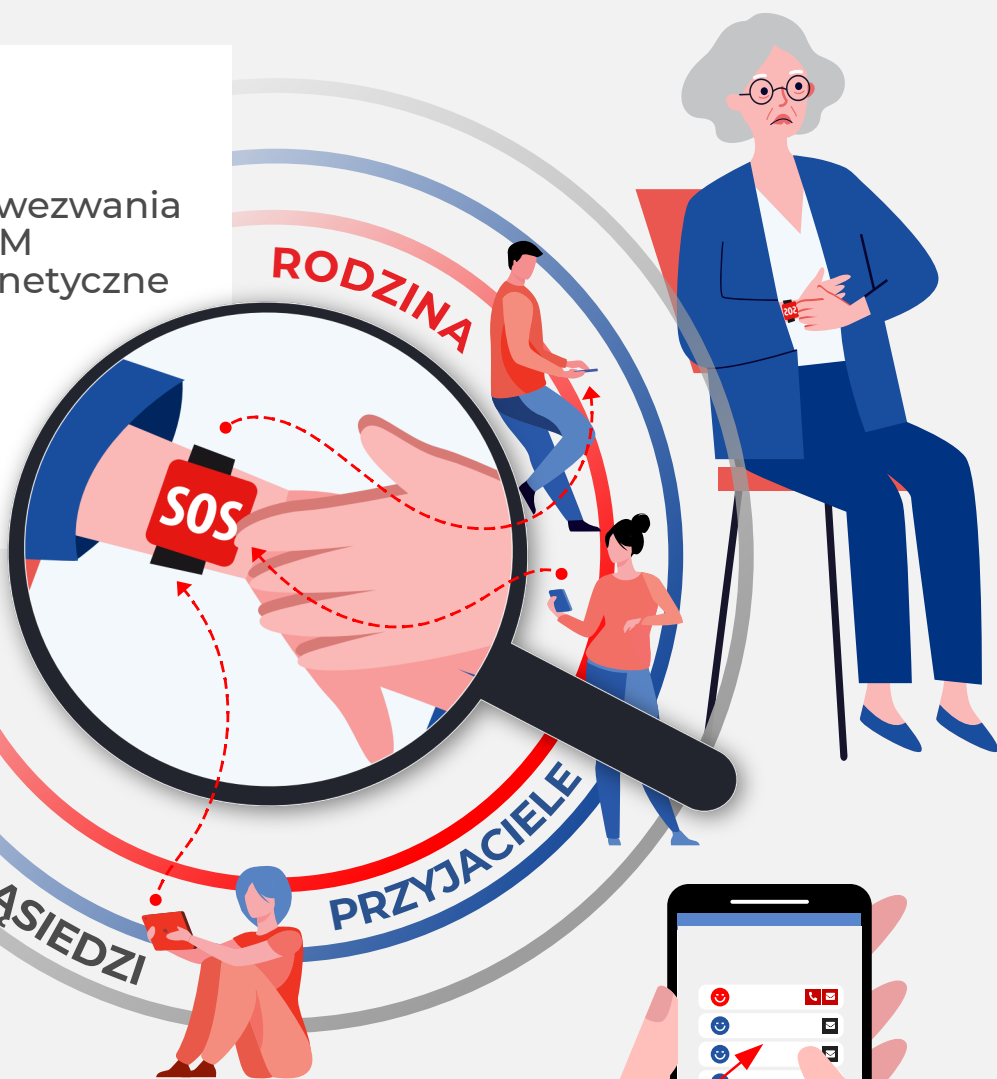

dobry sąsiad

Budujmy razem sieć wsparcia lokalnego

Opaska:

- Przycisk SOS do wezwania pomocy, karta SIM i ładowanie magnetyczne
- Czujnik upadku
- Miernik ciśnienia oraz pulsu

Możliwość przypisania nieograniczonej liczby osób

Błyskawiczna konfiguracja kręgu wsparcia bliskiej osoby

www.dobrewsparcie.org

Łączy osoby chcące pomóc
w codziennych czynnościach,
z osobami, które tej pomocy
potrzebują.

**ZOSTAŃ
MECENASEM
LOKALNEJ
SPOŁECZNOŚCI**

Aplikacja **Dobry Sąsiad**
do pobrania

z  Google Play

Laureat Konkursu

REGIOSTARS

2019

Dobre Wsparcie zwycięzcą
prestiżowego konkursu
Komisji Europejskiej, wyznaczający
kierunek działań w polityce spójności.